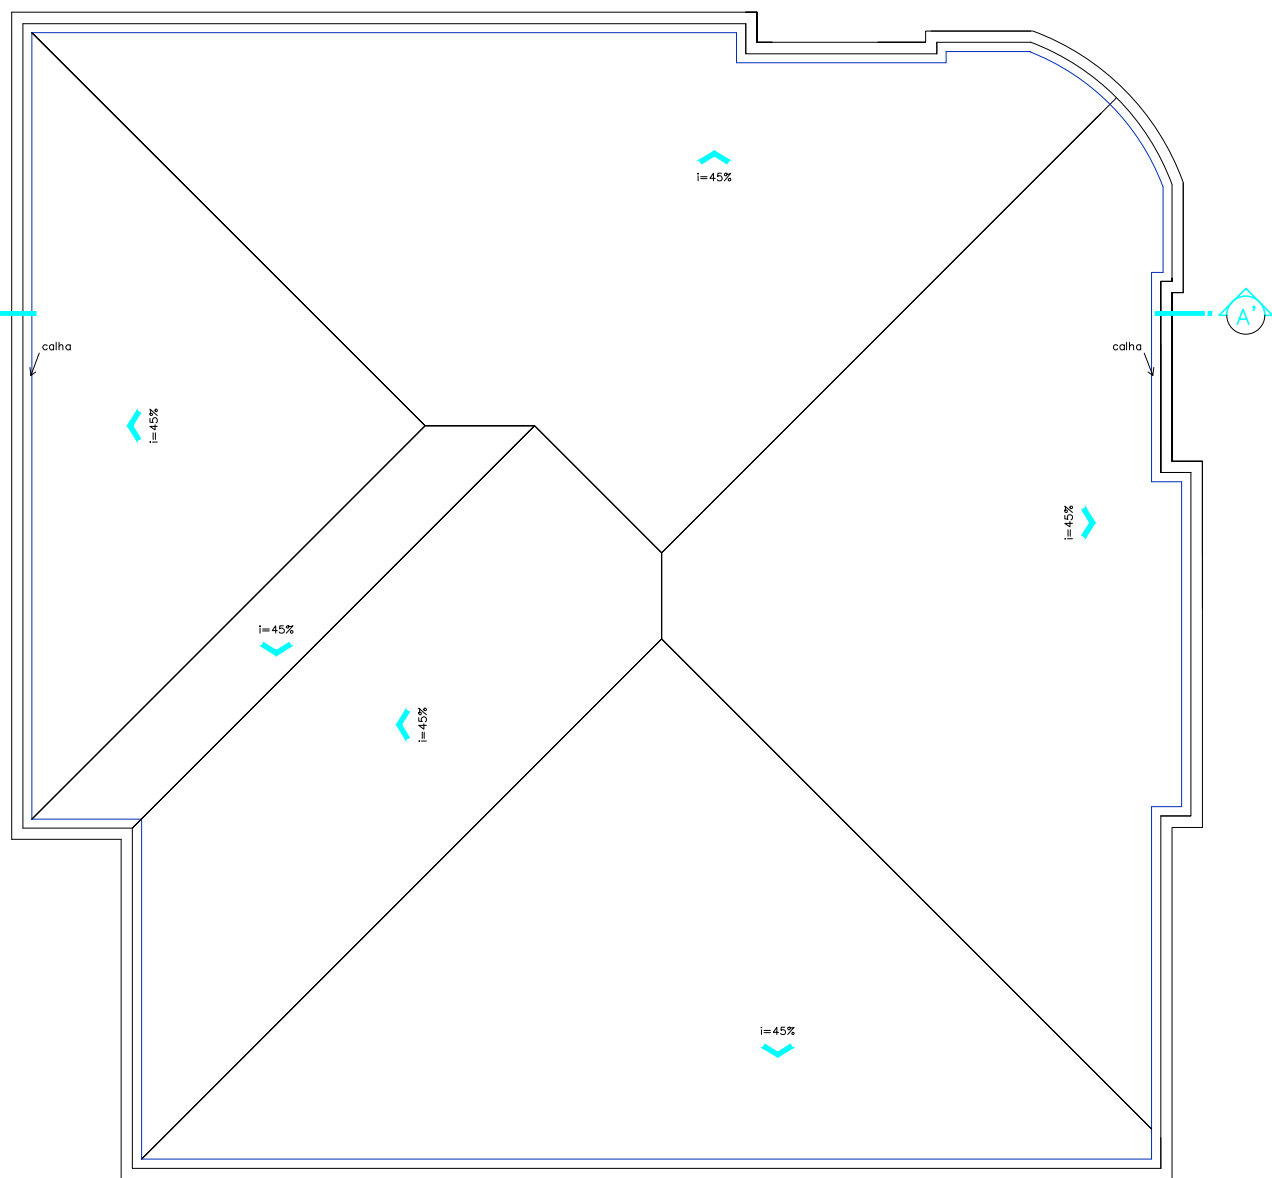

Mais

arquitetura . design . interiores

Projeto:

REFORMA DA CÂMARA DE VEREADORES

PLANTA BAIXA
1/100

CORTE A-A'
1/100

Proprietário(s): CÂMARA DE VEREADORES DE GETÚLIO VARGAS		Assunto: TELHADO	
Resp. técnica: Simone Forlin Brancher Arquiteta Urbanista CAU A34373-0		Mais Marília Salgado Bianchi Simone Forlin Brancher	
Local: Av. Borges de Medeiros Getúlio Vargas - RS		Área : 230,00 m ²	Prancha 01
Desenho: Liliane	Data: Março/2015	Escala: Indicadas	