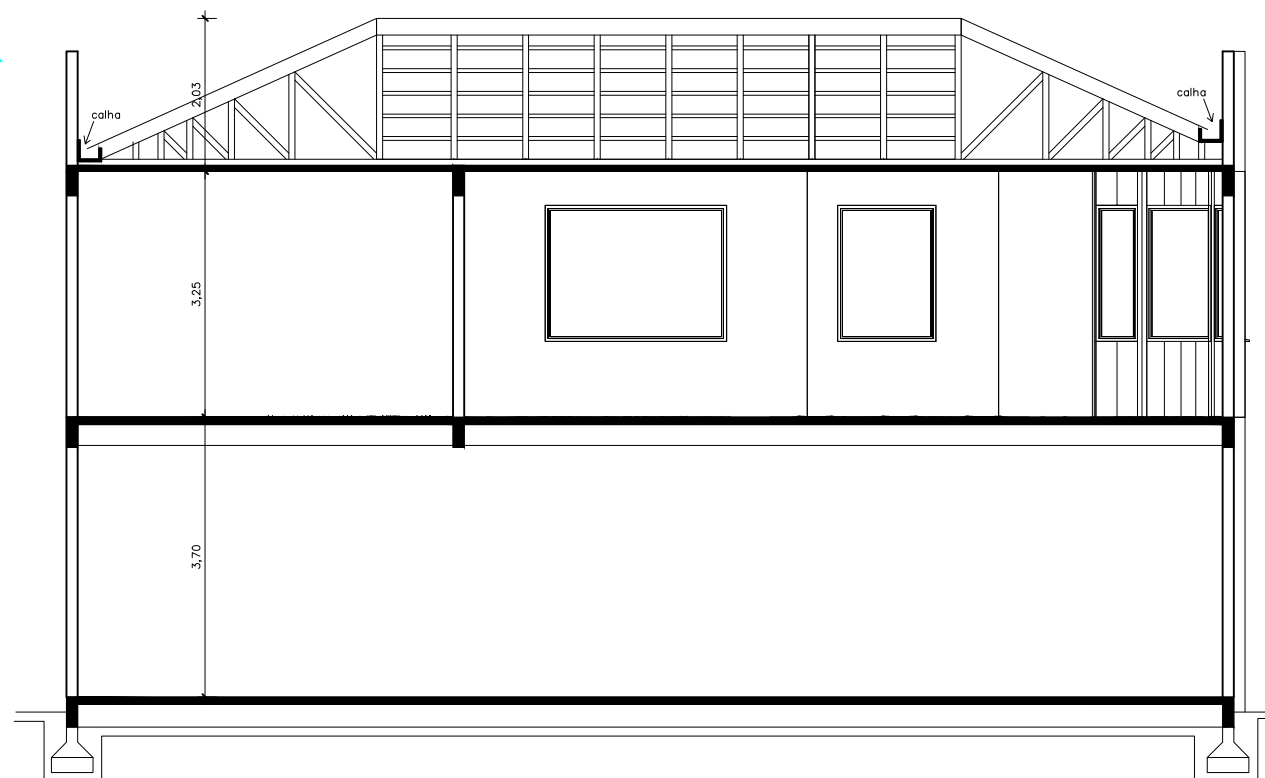

Mais

arquitetura . design . interiores

Projeto:

REFORMA DA CÂMARA DE VEREADORES

PLANTA BAIXA
1/100

CORTE A-A'
1/100

Proprietário(s): CÂMARA DE VEREADORES DE GETÚLIO VARGAS		Assunto: TELHADO	
Resp. técnica: Simone Forlin Brancher Arquiteta Urbanista CAU A34373-0		Mais Marília Salgado Bianchi Simone Forlin Brancher	
Local: Av. Borges de Medeiros Getúlio Vargas - RS		Área : 230,00 m ²	Prancha 01
Desenho: Liliane	Data: Março/2015	Escala: Indicadas	