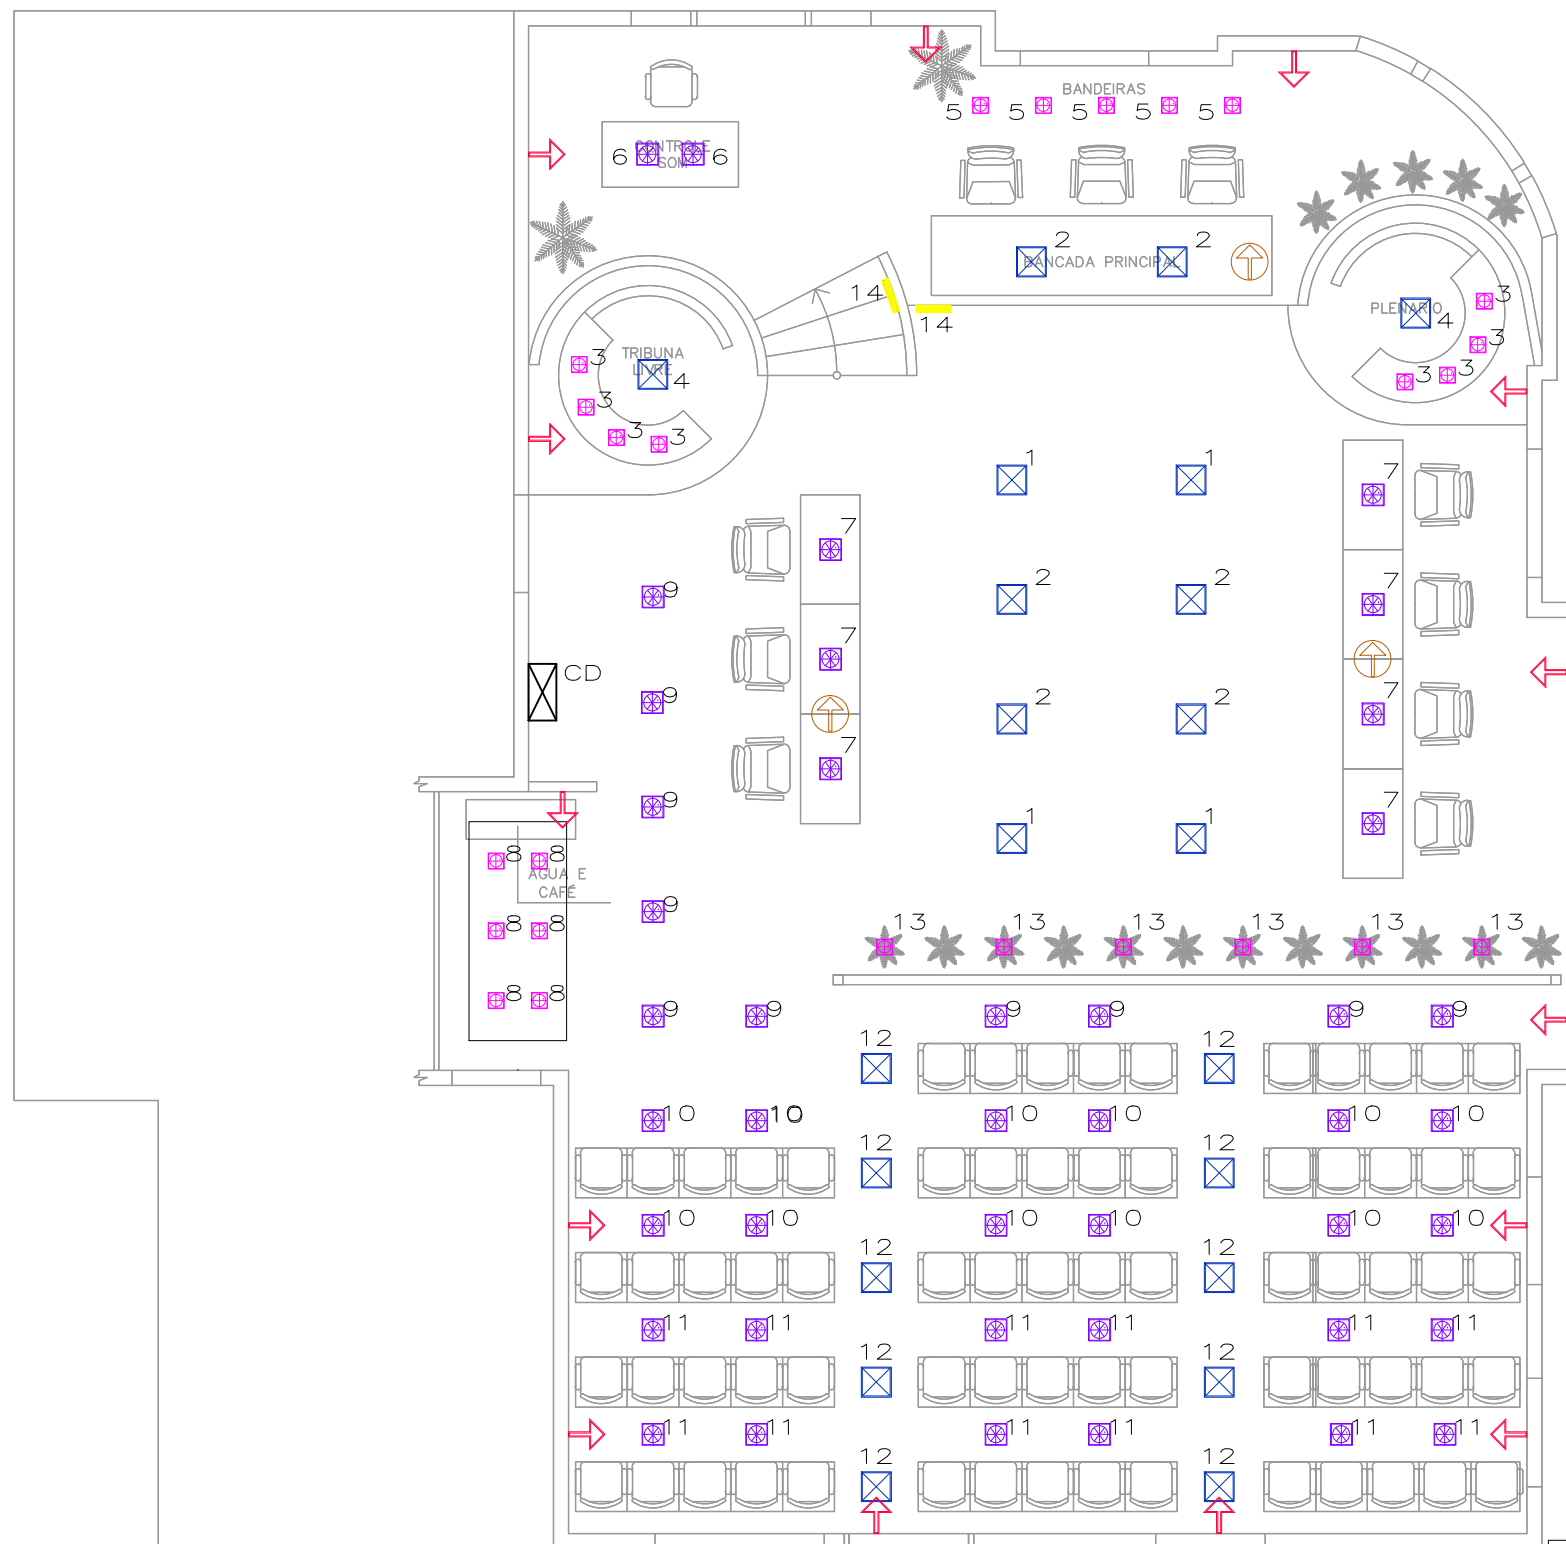

Mais

arquitetura . design . interiores

Projeto:

REFORMA DA CÂMARA DE VEREADORES

☒ NOVO CD

➔ TOMADAS

☒ EMBUTIDO
LED DOWN LIGHT
GU 10

☒ EMBUTIDO
LED DOWN LIGHT
PAR 20

⊕ TOMADA PISO

— ILUMINAÇÃO NO PISO
FITA DE LED

☒ EMBUTIDO
PAINEL DE SUPER LED
30X30

PROJETO ILUMINAÇÃO

1/75

Proprietário(s):

CÂMARA DE VEREADORES DE GETÚLIO VARGAS

Assunto:

Av. Borges de Medeiros
Getúlio Vargas - RS

Área :

152,00 m²

Desenho:

Liliane

Data:

AGOSTO/2014

Escala: