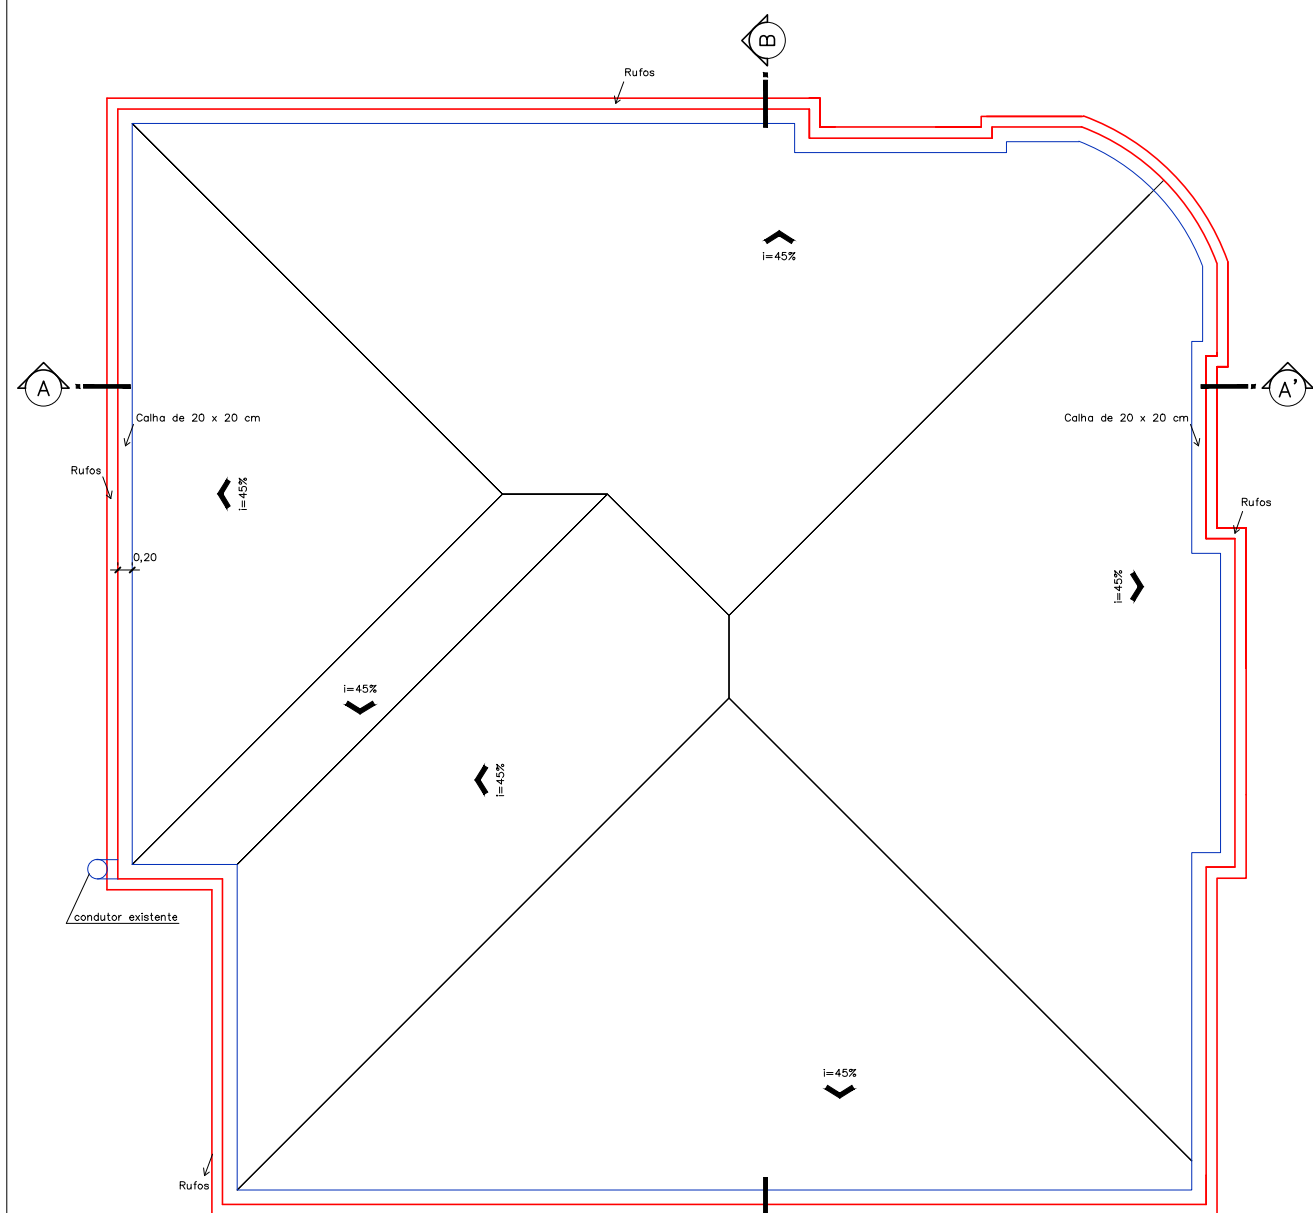

Mais

arquitetura . design . interiores

Projeto:

REFORMA DA CÂMARA DE VEREADORES

PLANTA BAIXA
1/100

CORTE A-A'
1/100

Proprietário(s): CÂMARA DE VEREADORES DE GETÚLIO VARGAS		Assunto: CALHAS - RUFOS CONDUTORES E COMPLEMENTOS	
Resp. técnica: Simone Forlin Brancher Arquiteta Urbanista CAU A34373-0		Mais Marília Salgado Bianchi Simone Forlin Brancher	
Local: Av. Borges de Medeiros Getúlio Vargas - RS		Área : 230,00 m²	
Desenho: Liliane	Data: MAIO/2015	Escala: Indicadas	Prancha 10