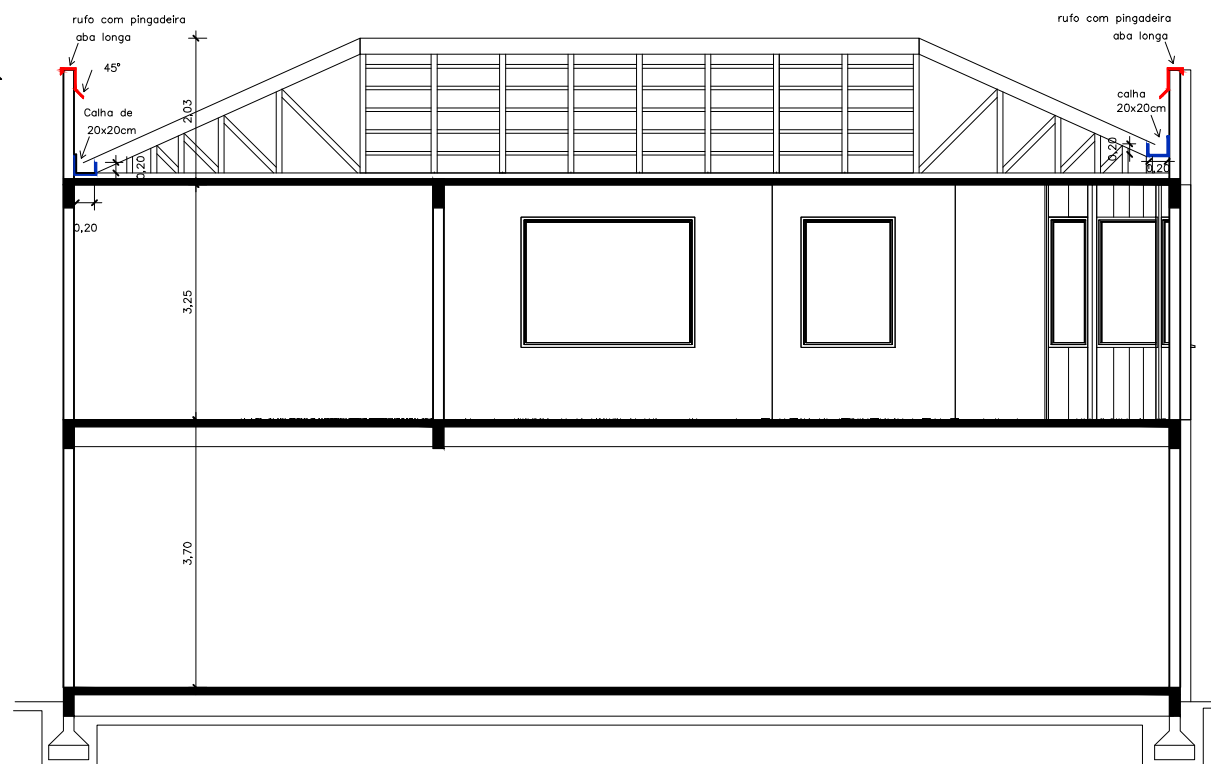

Mais

arquitetura . design . interiores

Projeto:

REFORMA DA CÂMARA DE VEREADORES

PLANTA BAIXA
1/100

CORTE A-A'
1/100

Proprietário(s): CÂMARA DE VEREADORES DE GETÚLIO VARGAS		Assunto: CALHAS - RUFOS CONDUTORES E COMPLEMENTOS	
Resp. técnica: Simone Forlin Brancher Arquiteta Urbanista CAU A34373-0		Mais Marília Salgado Bianchi Simone Forlin Brancher	
Local: Av. Borges de Medeiros Getúlio Vargas - RS		Área : 230,00 m²	
Desenho: Liliane	Data: MAIO/2015	Escala: Indicadas	Prancha 10