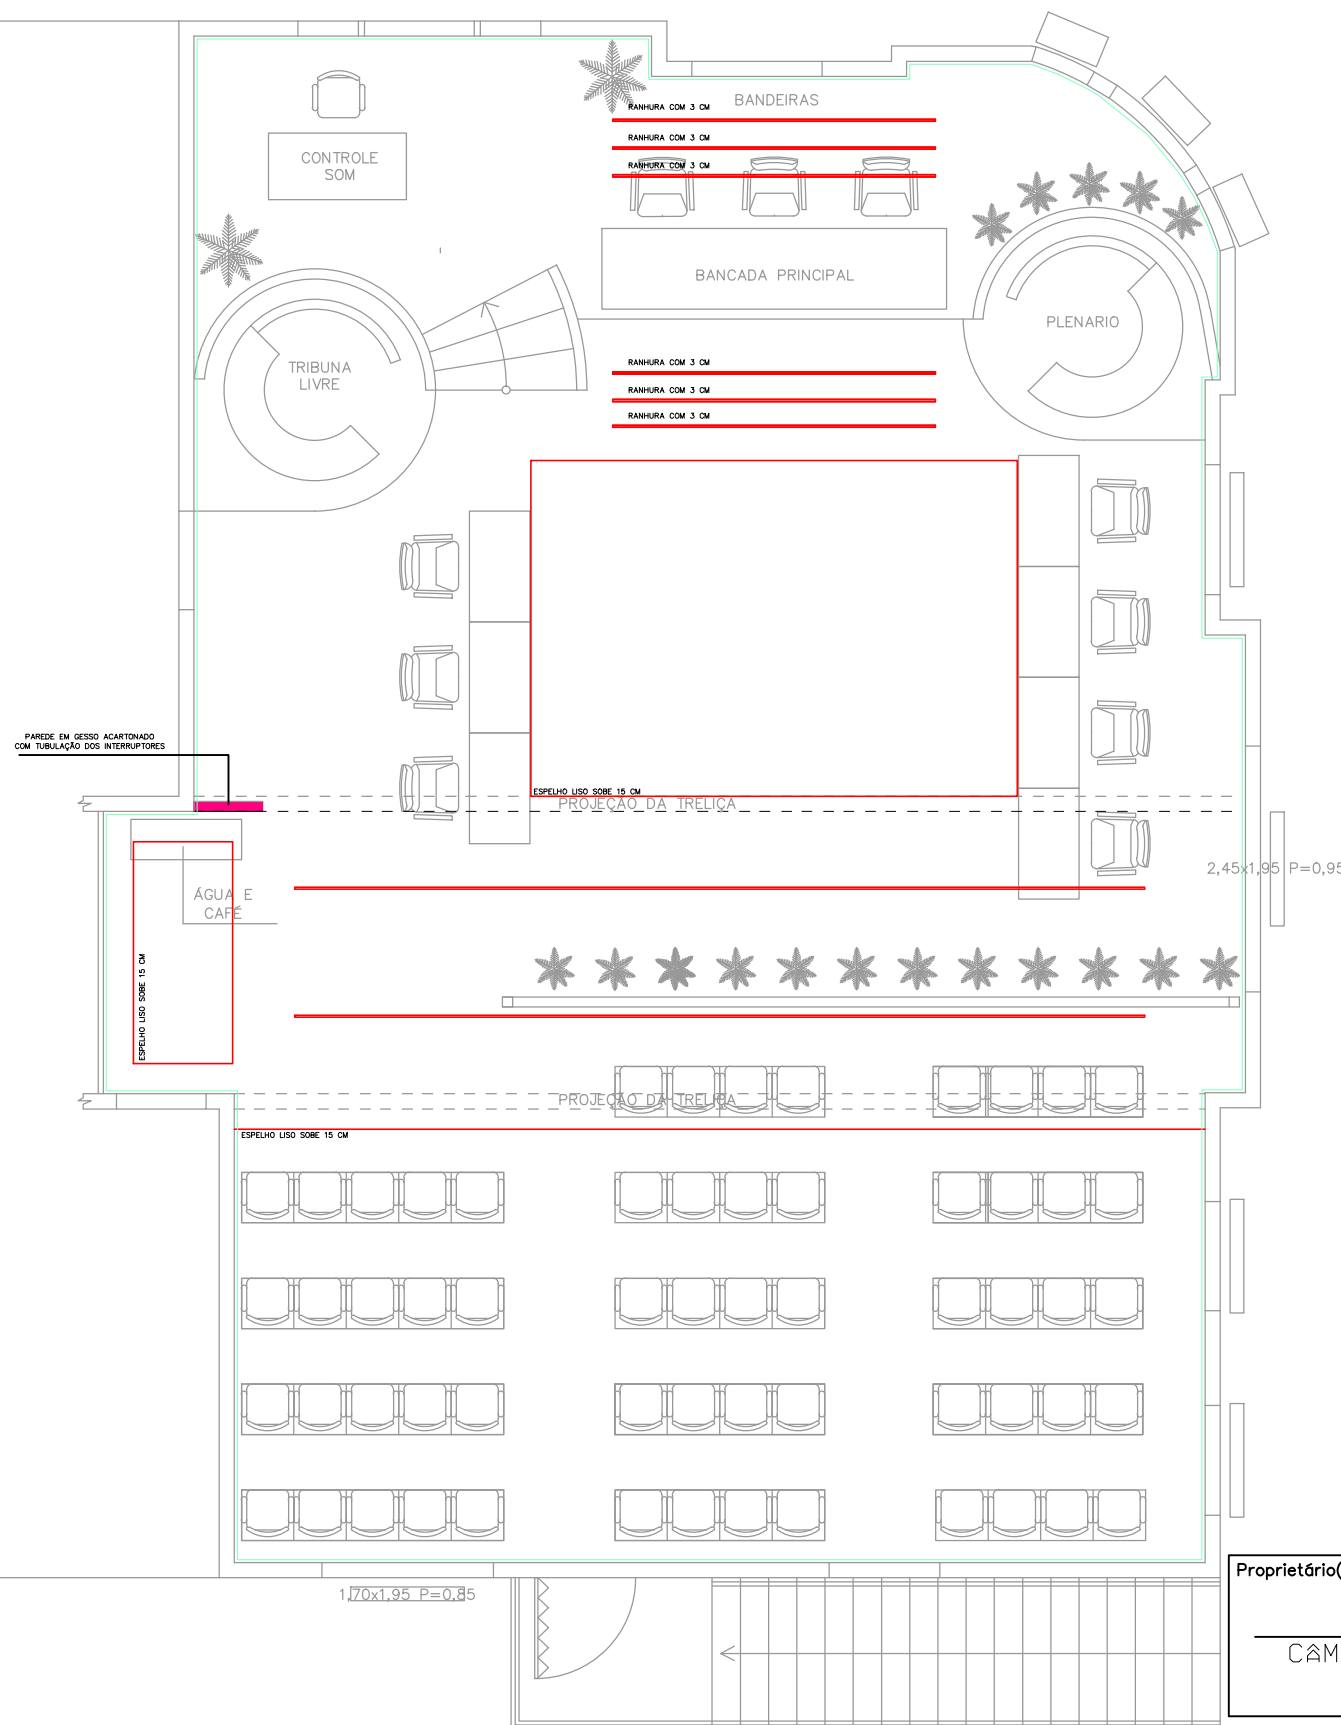

## REFORMA DA CÂMARA DE VEREADORES

- PAREDE DE GESSO
- DETALHES NO GESSO
- NEGATIVO OU MOLDURA DE GESSO 12 CM. 53,00 METROS LINEARES

PROJETO FORRO E PAREDES EM GESSO  
1/75

|                                                                                  |                                                   |                      |
|----------------------------------------------------------------------------------|---------------------------------------------------|----------------------|
| Proprietário(s):<br>CÂMARA DE VEREADORES DE GETÚLIO VARGAS                       |                                                   | Assunto:<br>GESSO    |
| Resp. técnica:<br>Simone Forlin Brancher<br>Arquiteta Urbanista<br>CAU A 34373-0 | Marília Salgado Bianchi<br>Simone Forlin Brancher |                      |
| Local:<br>Av. Borges de Medeiros<br>Getúlio Vargas - RS                          | Área :<br><b>152,00 m<sup>2</sup></b>             | Prancha<br><b>07</b> |
| Desenho:<br>Liliane                                                              | Data:<br>Maio/2015                                | Escala:<br>Indicadas |